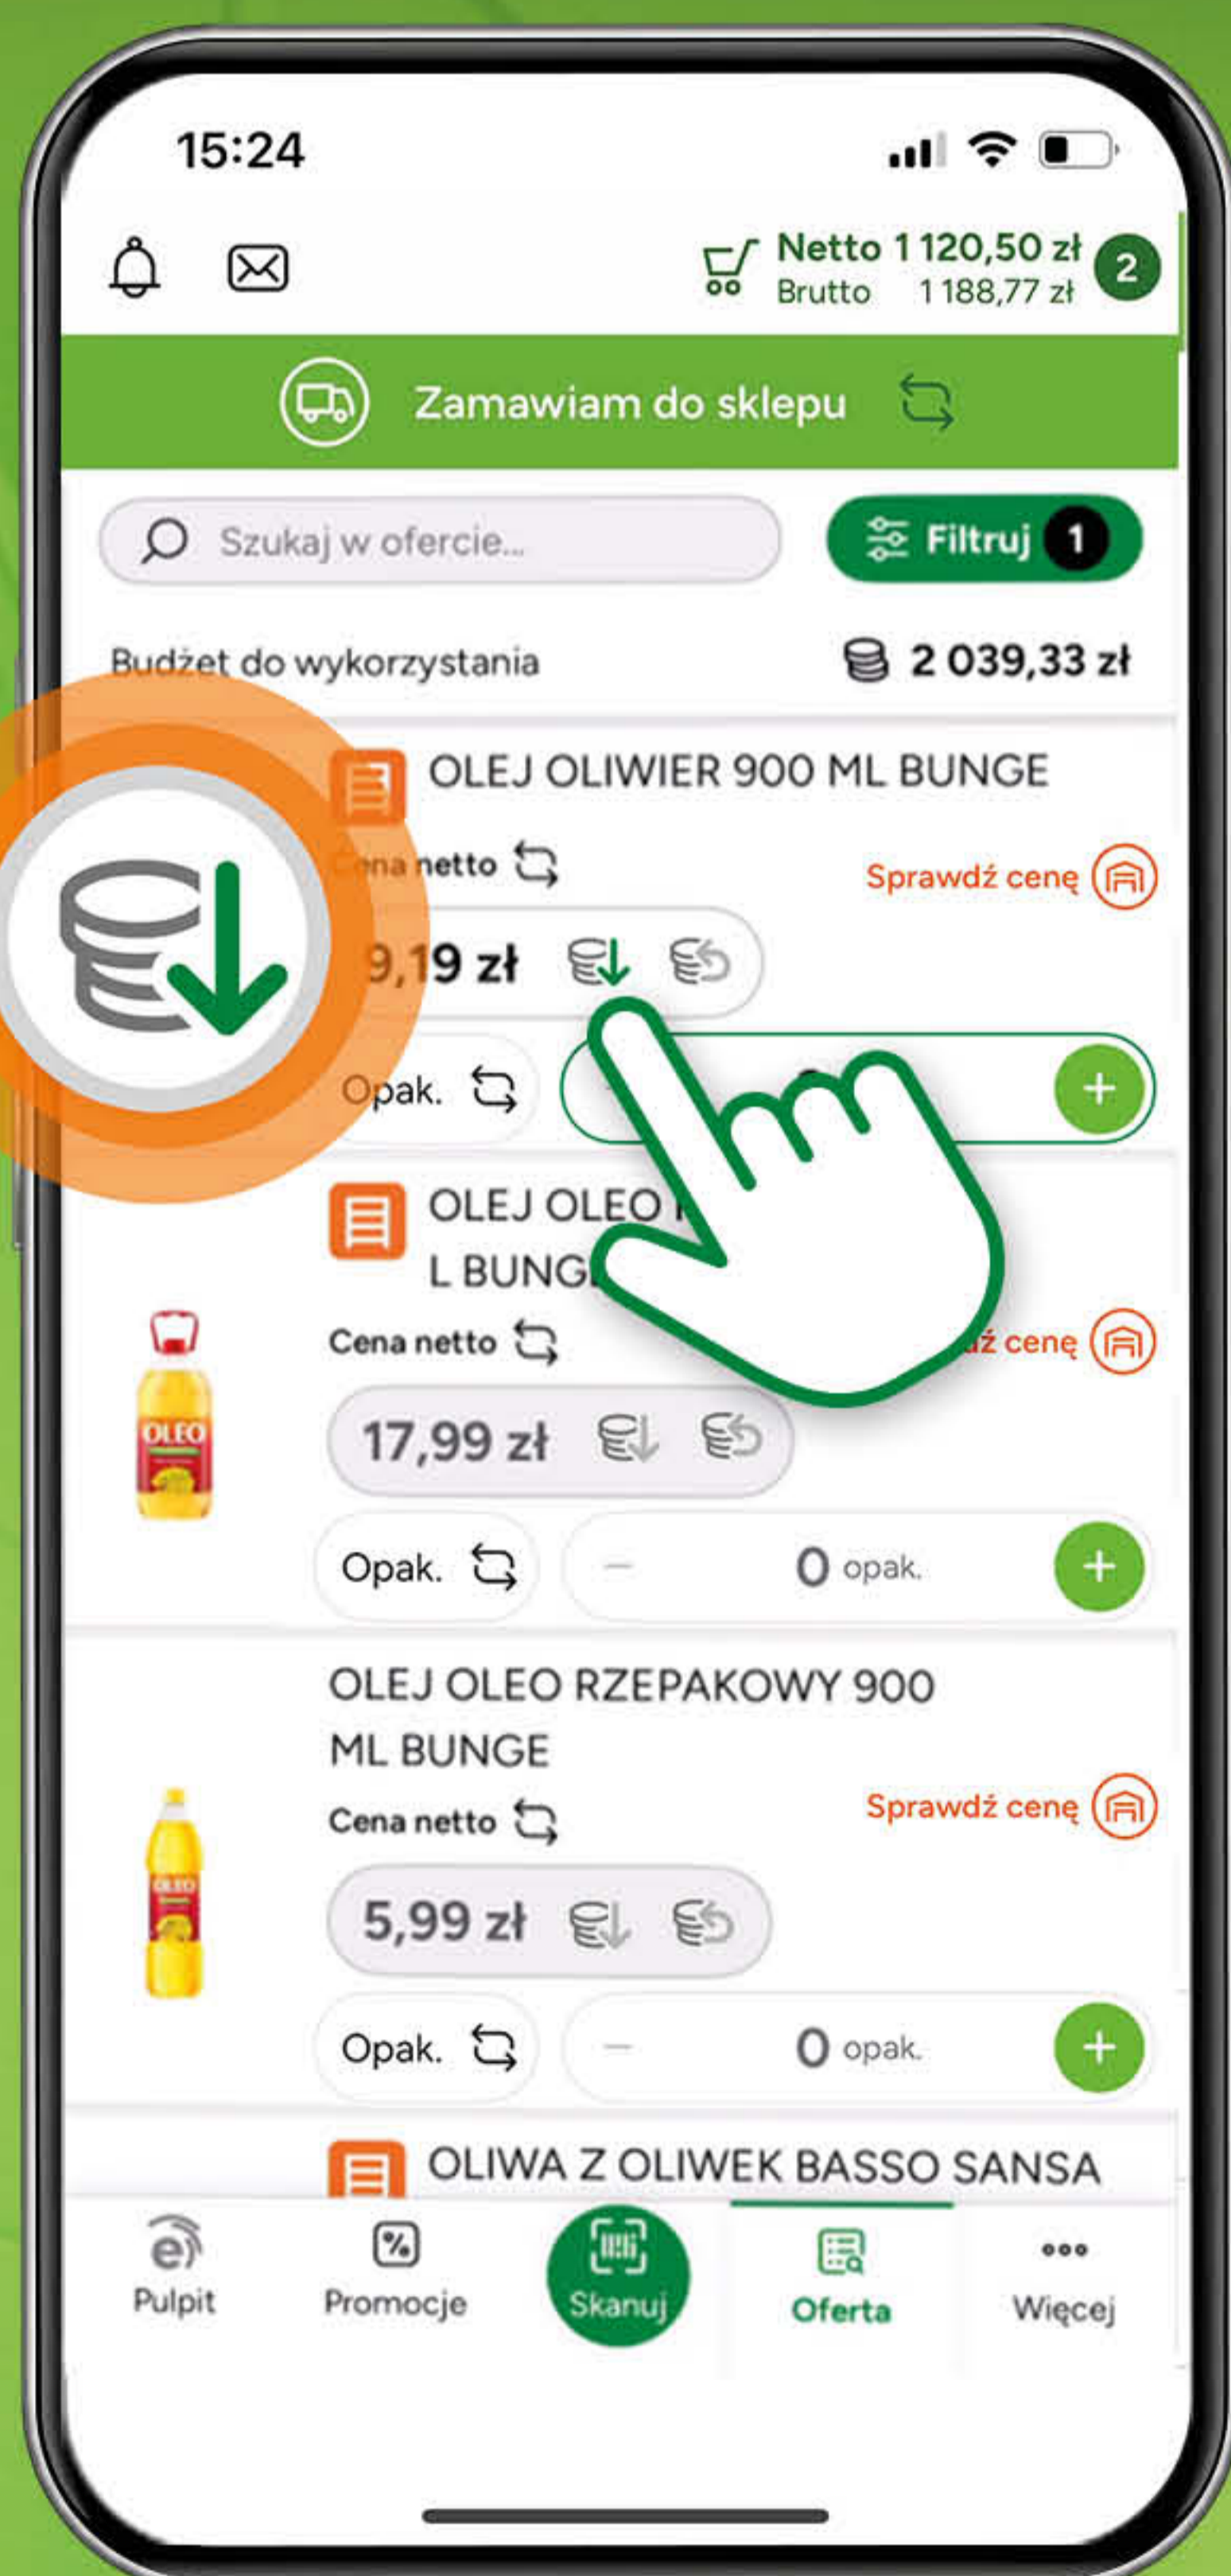

**Woda
RODOWITA**
1 l, różne rodzaje

099
122

109
134

**Woda
AQUA**
700 ml, niegazowana

eurocash360

Budżet Klienta

możesz na niego liczyć!

- ✓ stanowi konkretną kwotę, wspólną dla Hali i Dostawy
- ✓ jest naliczany do 5-go i 20-go dnia miesiąca
- ✓ jest ważny dwa pełne miesiące od daty naliczenia
Przykład: Budżet Klienta naliczony 5 lub 20 stycznia, możesz wydać w styczniu, lutym, marcu.
- ✓ obniża ceny wybranych produktów o max. 20% w aplikacji eurocash360
Rabat do 20% na dany indeks w aplikacji eurocash360 w kanałach Hala i Dostawa, rabat do 10% wartości przy zakupach w Hali.